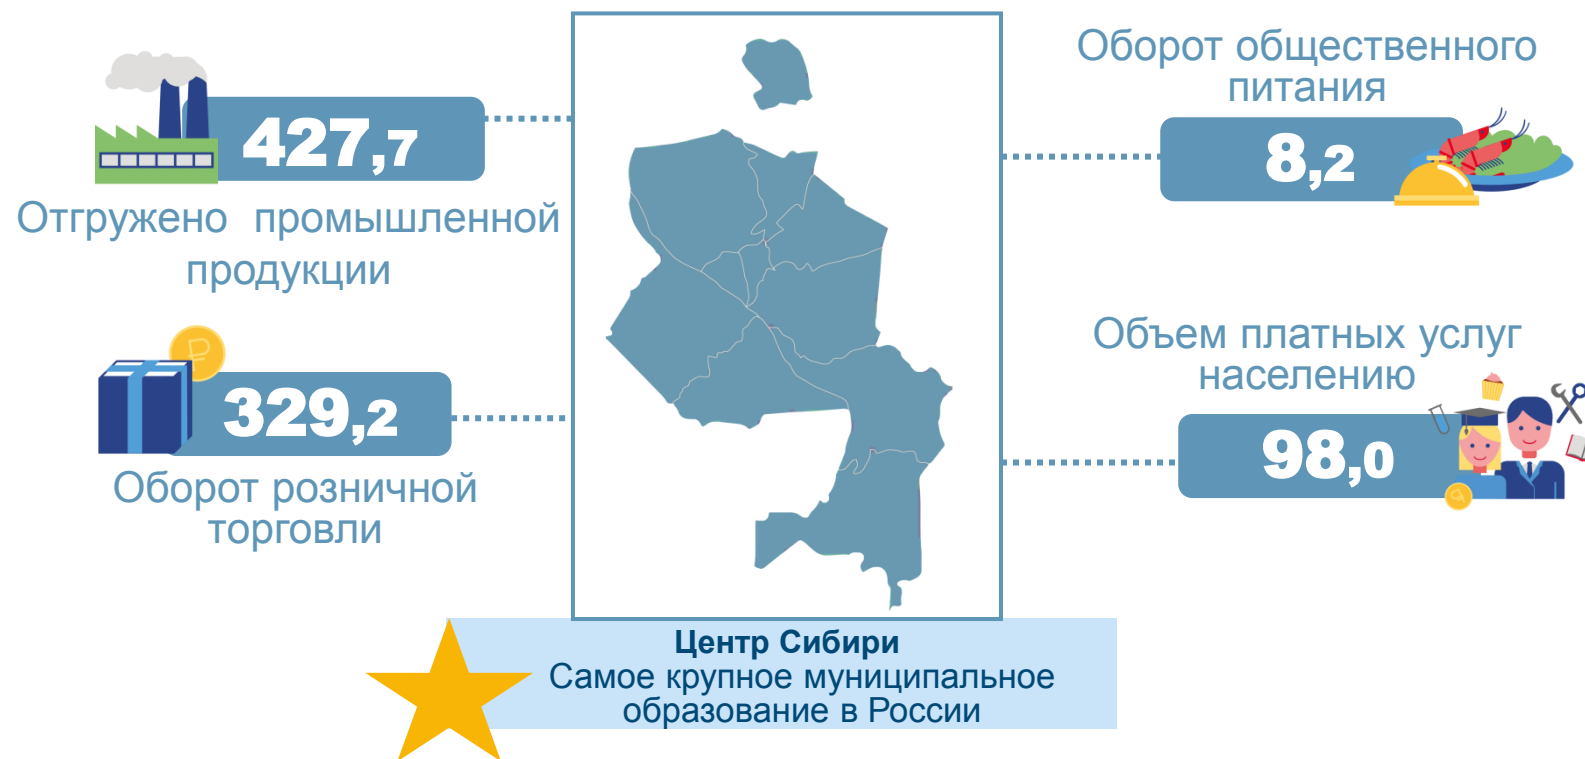

Герб

Год основания
1893

Территория
500,3 км²

Административное деление
8

административных
территорий

Расстояние до Москвы
3191 км

Флаг

Основные экономические показатели в 2022 году по крупным и средним организациям, млрд рублей

Численность населения по итогам ВПН-2020

★ Самый быстрорастущий город-миллионер
3 по численности населения город России

Жилищный фонд

Введено в эксплуатацию общей площади жилых помещений
в 2022 году

Общая площадь жилых помещений
на конец 2022 года